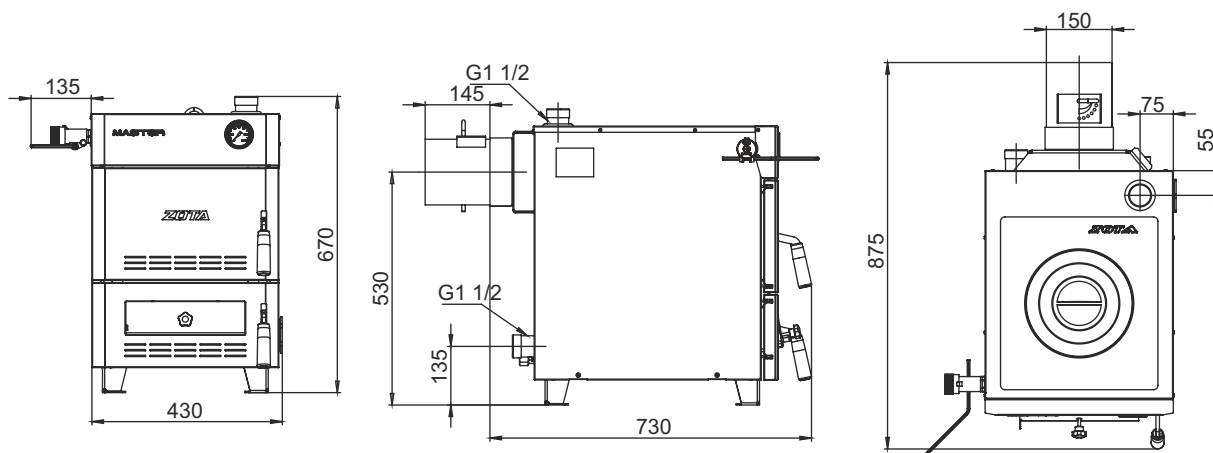

Монтажные размеры котлов Master

Master 12

Master 18

Master 25

Master 32