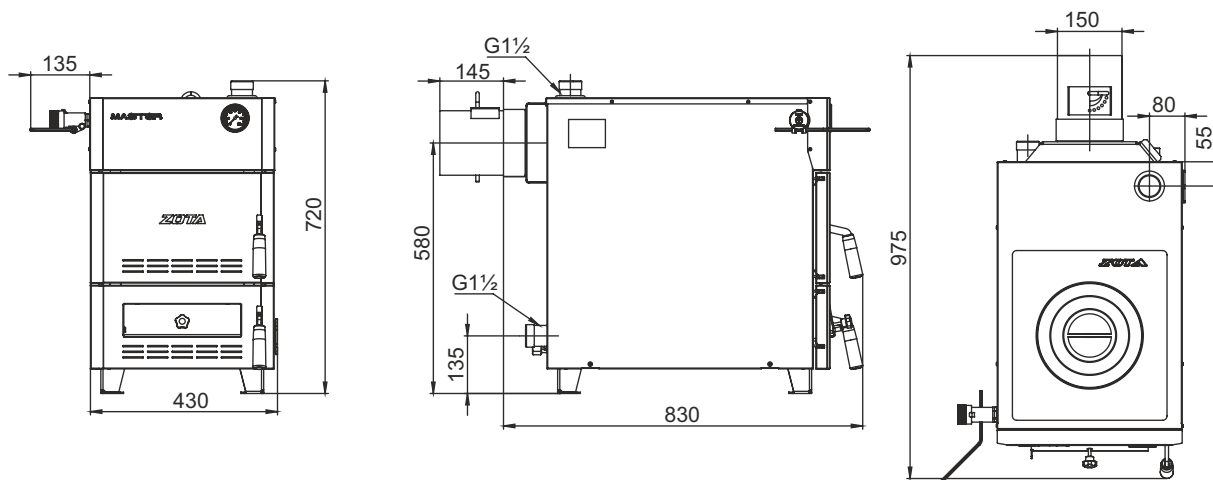

Монтажные размеры котлов Master

Master 12

Master 18

Master 25

Master 32