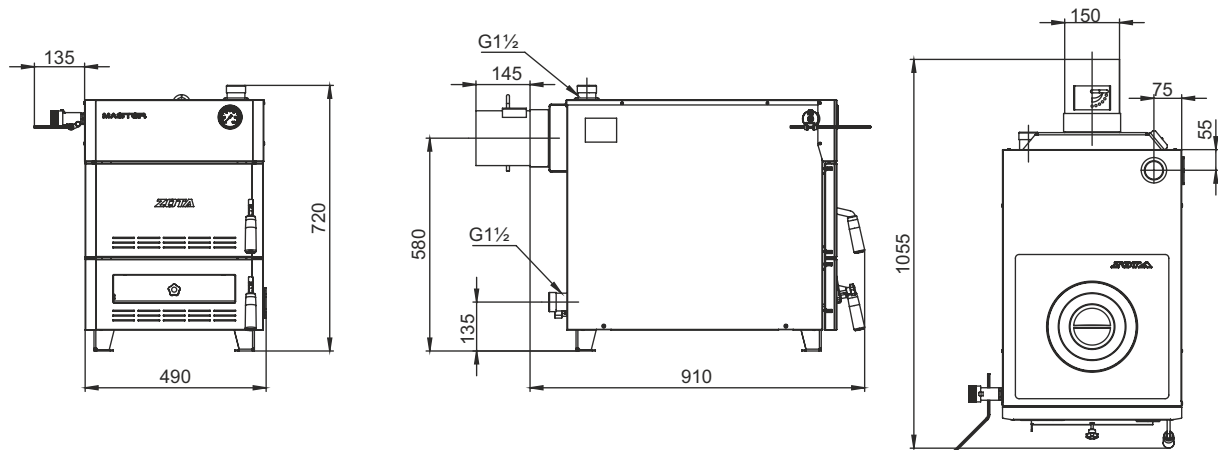

Монтажные размеры котлов Master

Master 12

Master 18

Master 25

Master 32